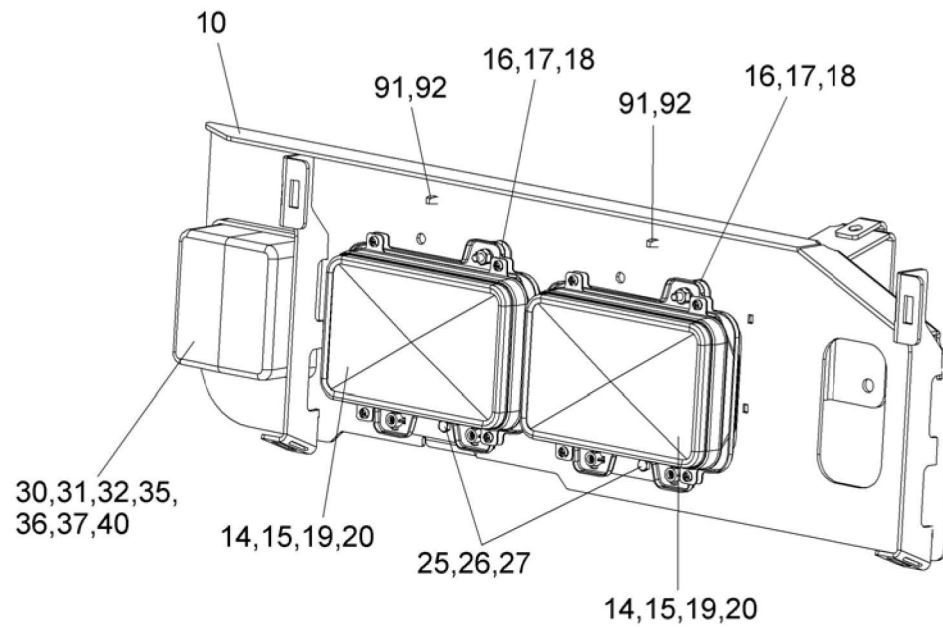

LIGHTING SUPPORTER ASSY right  
BELEUCHTUNGSTRÄGER KPL rechts  
SUPPORT D ECLAIRAGE CPL à droite

from No / up to No  
WFN6#####2063101  
WFN6#####2063104

Figure  
Bild 99707748937  
Figure

without illustration  
ohne bildliche Darstellung  
sans illustration  
90